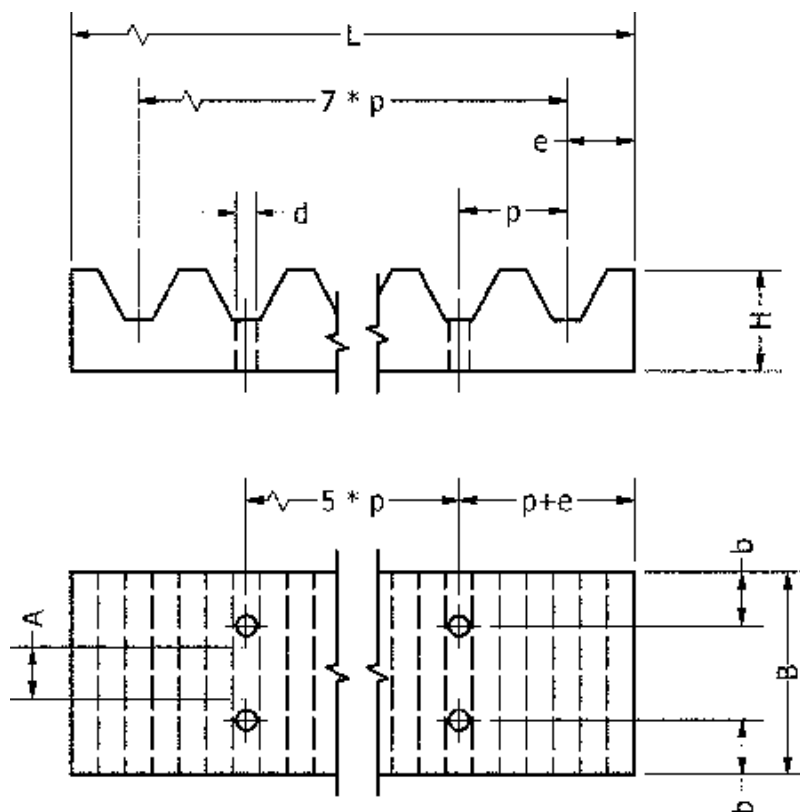

Varenummer: 6041651520016
Beskrivelse: Tandremsklamps AT5 16

Mål

A = -
B = 1000
b = -
d = -
e = 3.2
H = 8
L = 41.4